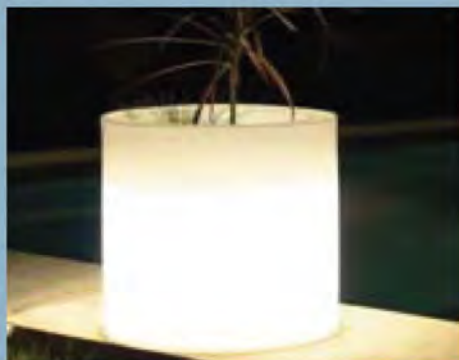

Consultar alternativas.

MACETAS PIRAMIDALES RETROILUMINADAS

MCiC
35
001

MACETA CILINDRICA CHICA de polietileno reciclable. Transiluminada. Apta interior o exterior. Zocalo E27.

LÁMPARA: Bajo consumo

POTENCIA: 20w

MEDIDAS: Altura 45cm, Ø 40cm

Consultar alternativas.

MCiC
35
002

MACETA CILINDRICA CHICA de polietileno reciclable. Transiluminada. Apta interior o exterior. 5 plaquetas RGB + fuente + controlador c/control remoto.

FUENTE LUMÍNICA: Leds RGB

CONTROLADOR: efecto flash, strobee, fade, smooth.

MEDIDAS: Altura 45cm Ø 40cm

Consultar alternativas.

MciG
35
001

MACETA CILINDRICA CHICA de polietileno reciclable. Transiluminada. Apto interior o exterior. Zocalo E27