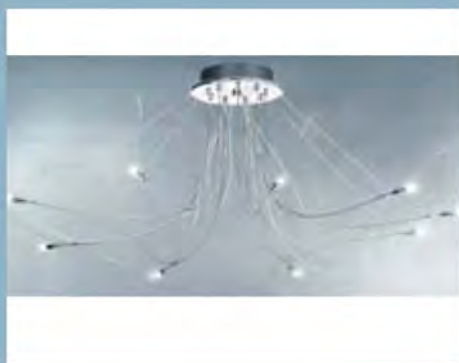

ARAÑA de 9 brazos.
LÁMPARAS: a la vista bi-pin de 20w de potencia.
ACABADO: Cromo.

Consultar alternativas

AR05
002